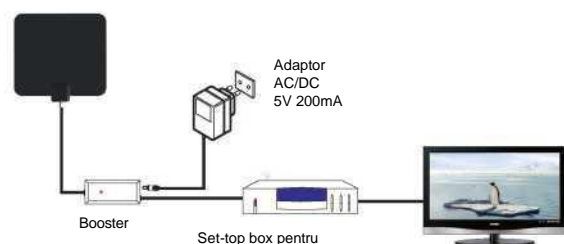

1. a antenei
- 2.
- 3.

Caracteristicile produsului:

Design ultra-

-to-air.

ru a asigura cea mai

ale digitale (DVB-T, DVB-T2, ISDB-T, DMB-

instala convenabil.

Setări și conexiuni:

Alimentare de la set-top box DTV prin cablu coaxial.

la o)

-top box

Alimentare de la un adaptor AC/DC separat (inclus

Instrucțiuni de utilizare:

1. cuptoare cu microunde etc.
2. Da antena aproape de ferestre.
- 3.