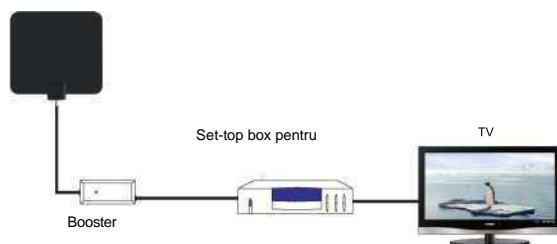

1. a antenei
- 2.
- 3.

Caracteristicile produsului:

Design ultra-

-to-air.

ru a asigura cea mai

ale digitale (DVB-T, DVB-T2, ISDB-T, DMB-

instala convenabil.

Setări și conexiuni:

Alimentare de la set-top box DTV prin cablu coaxial.

la o)

-top box

Alimentare de la un adaptor AC/DC separat (inclus

Instrucțiuni de utilizare:

1. cuptoare cu microunde etc.
2. Da antena aproape de ferestre.
- 3.