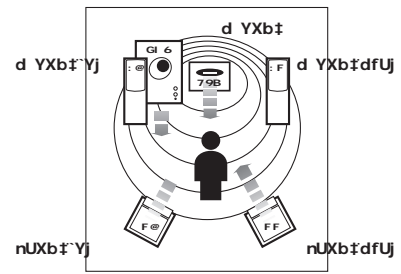

Homme

8J 8 fYdfcXi_hcfmdfc'a U'f'Xca zVf_]bc