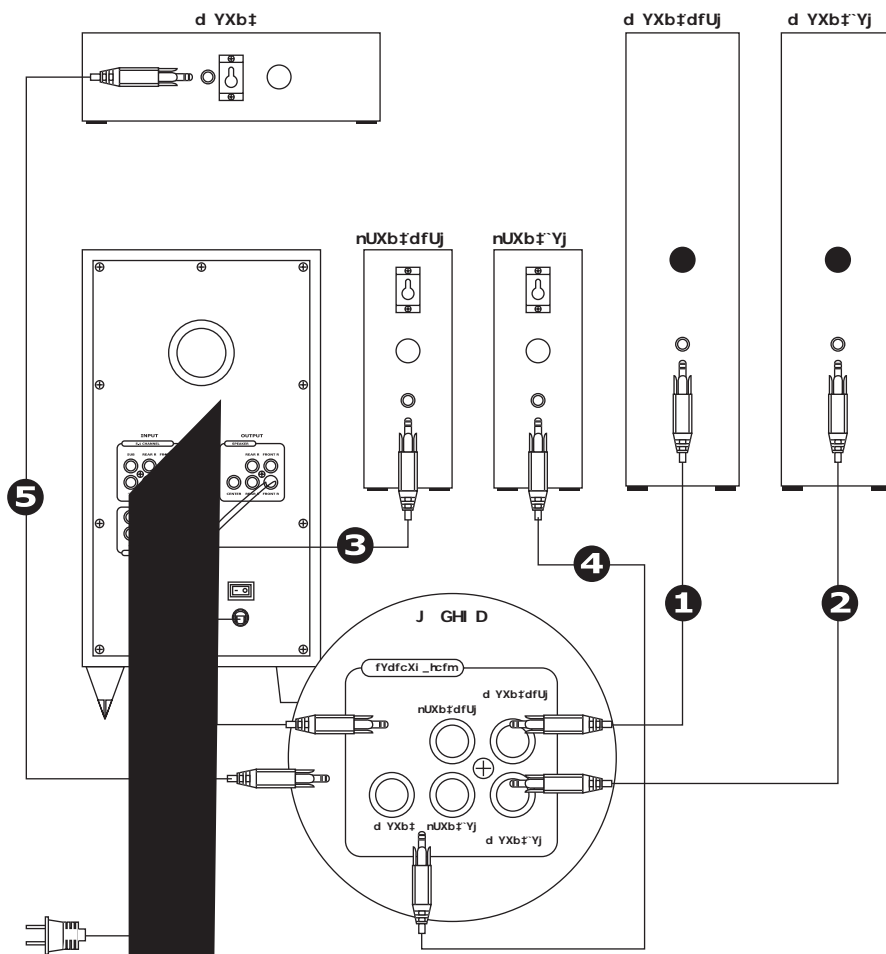

H97<B=7?v`ì 85>9

Výstupní výkon: 120W R.M.S.
Kmitočtová charakteristika: 40 Hz až 18 kHz
Vstupní impedance: >10 kΩ
Citlivost: 220mV ± 30mV
Poměr signál/šum: 55 dB
Ovládací jednotka: basy 6,5" + (středý3" + výšky3") x 5 magneticky
plnorozsahově stíněný typ
Velikost balení: š 483 x v 363 x h 432 mm

: I B?79

Přední panel ovládání subwooferu

- Hlavní vypínač
- Basy +
- Basy -
- Celkové nastavení hlasitosti
- VCD/TV/CD/DVD přepínač vstupů

Ovladač

- Hlavní vypínač
- Ztlumení zvuku (Mute)
- Celkové nastavení hlasitosti
- Hlasitost předních reproduktorů
- Hlasitost zadních reproduktorů
- Hlasitost centrálního reproduktoru
- Výšky korekce
- Středů korekce
- Basy korekce
- Zdroj zvuku:
- VCD/TV/CD/DVD přepínač vstupů

8z`cj `cj`UXU

=BGH5@579

?fc_`%

?fc &

D Jdc Vb f m Xfc V nj i _i U UVY i bUdz Vbt

* Signálový kabel 3,5 mm pro zapojení RCA není součástí dodávky. Dle potřeby zakupte v odborné prodejně.

5.1 kanálová
zvuková karta