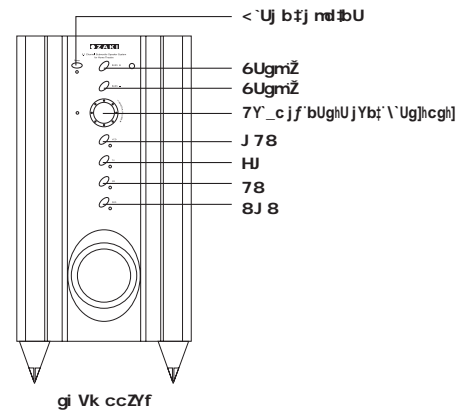

H97<B=7?v`ì 85>9

Výstupní výkon: 120W R.M.S.
Kmitočtová charakteristika: 40 Hz až 18 kHz
Vstupní impedance: >10 kΩ
Citlivost: 220mV ± 30mV
Poměr signál/šum: 55 dB
Ovládací jednotka: basy 6,5" + (středý3" + výšky3") x 5 magneticky
plnorozsahově stíněný typ
Velikost balení: š 483 x v 363 x h 432 mm