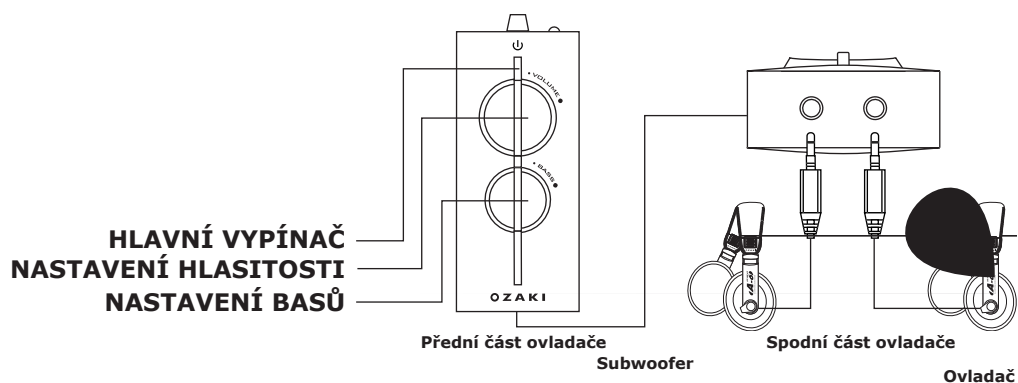

## **2.1 kanálový reproduktorový systém se subwooferem**