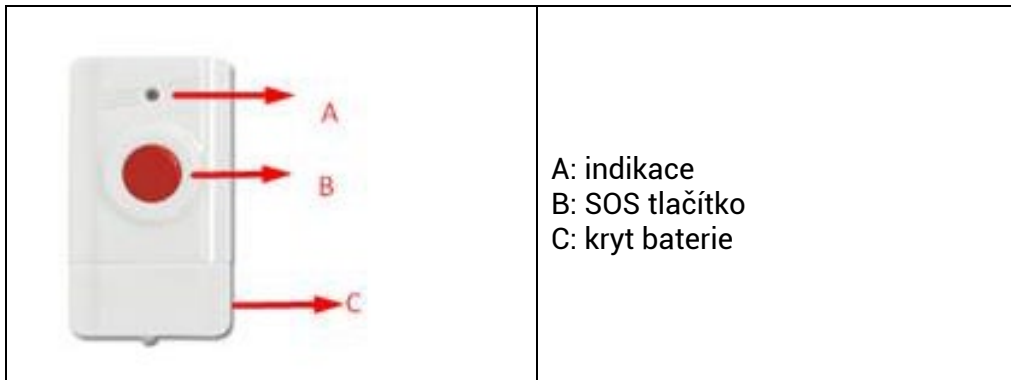

## Bezdrátové SOS tlačítko pro Sonix

[www.evolveo.com](http://www.evolveo.com)

**Párování:** ústřednu Sonix přepněte do párovacího režimu, stiskněte tlačítko na SOS ovladači, ústředna potvrdí přijetí kódu.

**Funkce:** stisknutí SOS tlačítka vyšle impuls do ústředny a ta vyvolá okamžitý poplach.

**Použití:** Vhodné pro ochranu osob a objektů. Nouzové upozornění například na zranění osoby nebo narušení objektu a následné přivolání pomoci.