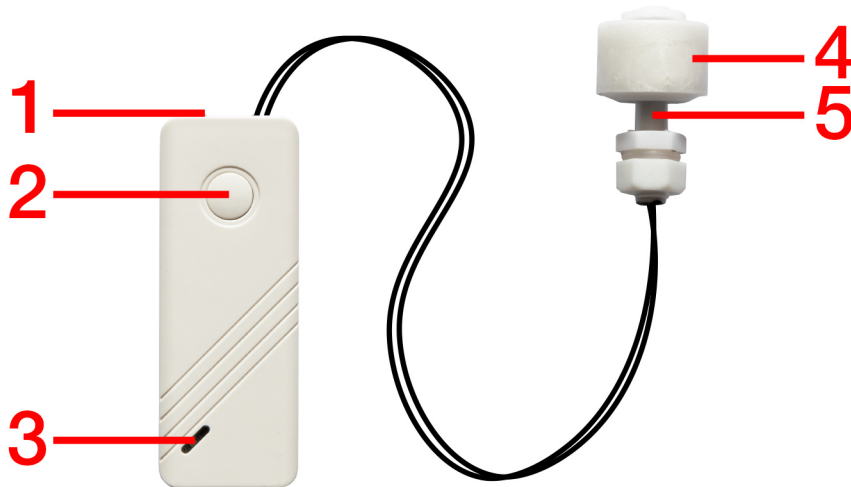

## Bezdrátový detektor úrovně vody pro Sonix

Detekce úrovně hladiny, snadné spárování s alarmem.

Rozšíření vašeho alarm systému, stačí velice snadno spárovat s hlavní jednotkou EVOLVEO Sonix nebo EVOLVEO Alarmex.

### 1) Vlastnosti

- Detektor úrovně hladiny vody, při zvednutí plováku vyšle signál do ústředny
- Vypínač napájení může prodloužit životnost baterie
- Tlačítko na detektoru lze použít pro vyvolání poplachu manuálně
- Integrovaná anténa
- Napájení 1x CR2032

### 2) Popis

1. Tlačítko ON/OFF
2. Tlačítko poplachu
3. Indikace
4. Plovák
5. Čidlo

1. Detektor v klidovém režimu
2. Detektor v aktivovaném režimu – hladina vody zvedla plovák a čidlo odesílá signál do ústředny.

### 4) Použití

Detektor je vhodný například jako ochrana do koupelny jako upozornění před únikem vody z pračky. Detektor lze umístit například do sklepních prostor jako indikace před stoupající podzemní vodou.