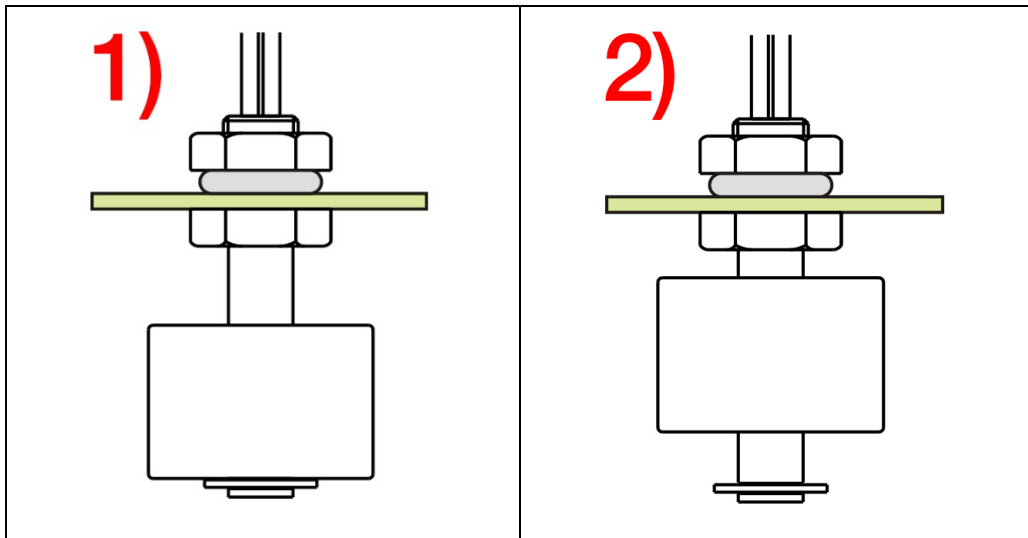

## Bezdrátový detektor úrovně vody pro Sonix

Detekce úrovně hladiny, snadné spárování s alarmem.

Rozšíření vašeho alarm systému, stačí velice snadno spárovat s hlavní jednotkou EVOLVEO Sonix nebo EVOLVEO Alarmex.

### 1) Vlastnosti

- Detektor úrovně hladiny vody, při zvednutí plováku vyšle signál do ústředny
- Vypínač napájení může prodloužit životnost baterie
- Tlačítko na detektoru lze použít pro vyvolání poplachu manuálně
- Integrovaná anténa
- Napájení 1x CR2032

### 2) Popis

1. Tlačítko ON/OFF
2. Tlačítko poplachu
3. Indikace
4. Plovák
5. Čidlo

1. Detektor v klidovém režimu
2. Detektor v aktivovaném režimu – hladina vody zvedla plovák a čidlo odesílá signál do ústředny.