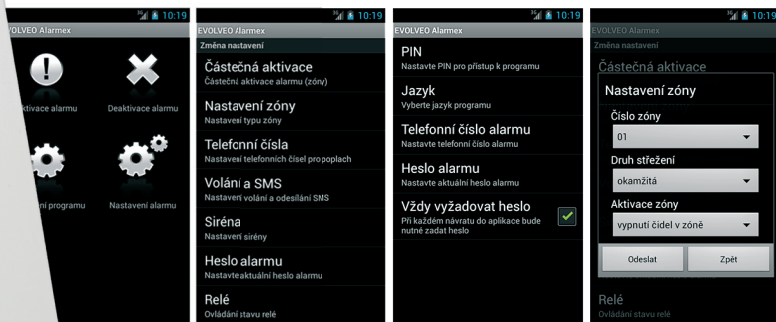

# EVOLVEO

advance tamper protection  
checking GSM signal  
SMS and phone calls

[www.evolveo.eu](http://www.evolveo.eu)

## EVOLVEO Alarmex bezdrátový GSM alarm

**Komplexní inteligentní zabezpečení Vašeho majetku,  
s ochranou proti sabotáži**

Kompaktní bezdrátový zabezpečovací systém EVOLVEO Alarmex je ideální volbou pro zabezpečení bytu, kanceláře, garáže, dílny, domu, chaty nebo obchodu. Montáž systému zvládne každý, není nutné platit za instalaci specializované firmě. Bezdrátová technologie nevyžaduje žádné zbytečné vrtání a tahání drátů, pouze umístíte bezdrátová čidla v objektu nebo mimo něj až do vzdálenosti 80 metrů. V případě narušení monitorovaného objektu bude tato událost signalizována SMS zprávou až na 5 přednastavených čísel a také hlasovým voláním. Obsluha alarmu je snadná, stačí jej aktivovat/deaktivovat dálkovým ovladačem (klíčenkou), podobně jako u centrálního zamykání automobilu.

### Tamper funkce - ochrana proti sabotáži

**EVOLVEO Alarmex je vybaven pokročilou tamper funkcí, která spustí poplach při snaze o poškození hlavní jednotky, pohybového čidla nebo senzoru otevření.**

Systém vás může také informovat pomocí SMS zprávy o poklesu kvality GSM signálu nebo spustí sirénu při úplném výpadku GSM signálu, což oceníte, pokud bude při narušení zabezpečeného objektu použita rušička GSM signálu. Užitečnou vlastností je dále možnost nechat si poslat SMS zprávu při zakódování nebo odkódování alarmu, např. po příchodu vašeho dítěte domů Vám bude odeslána SMS zpráva.

### Aplikace EVOLVEO Alarmex zdarma ke stažení na Google Play

S pomocí aplikace EVOLVEO Alarmex můžete pohodlně obsluhovat celý systém, snadným zadáváním povelů na dotykovém displeji Vašeho chytrého Android telefonu. Tato aplikace je pouze komfortním doplňkem, hlavním ovládacím prvkem je dálkový ovladač, který je součástí balení alarmu.