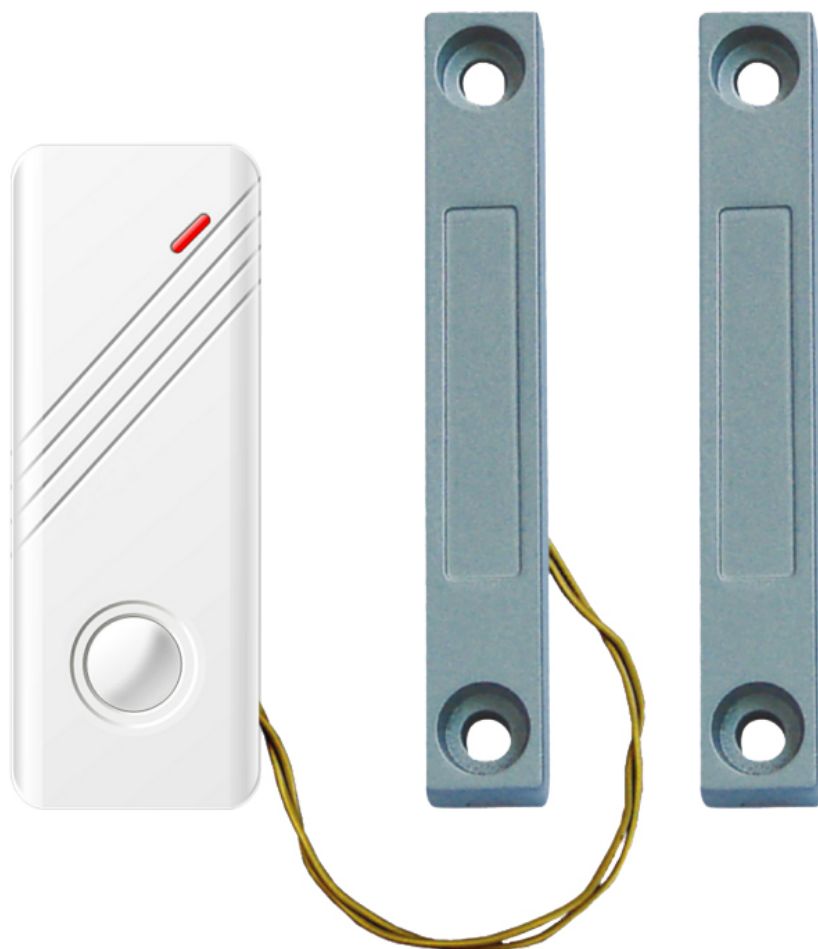

EVOLVEO

Salvarix

bezdrôtový detektor otvárania dverí alebo vrát

www.evolveo.com

1. Vlastnosti

- Veľmi tenký moderný tvar vhodný pre rôzne typy dverí a okien;
- Vypínač napájania môže predĺžiť životnosť batérie;
- Tlačidlo alarmu možno použiť na privolanie pomoci;
- Vstavaná anténa, štíhly a moderný vzhľad.

2. Obrázok s popisom

Kódovanie

- Panel poplachov nastavte do stavu kódovania (postupujte podľa príručky panelu), potom aktivujte dverný senzor (oddialením magnetického prúžku od vysielača), alebo stlačte kódovacie tlačidlo. Dverný senzor vyšle bezdrôtový signál do panelu kvôli kódovaniu.
- Po úspešnom kódovaní pripevnite senzor na dvere alebo na okno.

4. Inštalácia

Dverný senzor sa skladá z jedného magnetického prúžku a jedného vysielača, ktorý sa pripevňuje na rám dverí (okna) buď obojstrannou lepiacou páskou, alebo skrutkami.

Poznámka:

- Vysielač by mal byť rovnobežný s magnetickým prúžkom a oba diely by mali byť čo najbližšie k sebe, vzdialenosť by nemala prekročiť 10 mm.
- Na pripevnenie odporúčame použiť skrutky alebo kvalitné lepidlo.
- Medzera medzi magnetickým prúžkom a vysielačom by nemala prekročiť 10 mm a magnetický prúžok pripevnite k pravej strane vysielača. Až keď sa medzi nimi vytvorí medzera, dverný senzor vyšle poplašný signál.
- Otvorte dvere alebo okno. Ak indikátor na vysielači bude blikať zeleno, znamená to, že senzor funguje normálne.

5. Indikácia vybitej batérie

Keď sa na vysielači rozsvieti červený indikátor, upozorňuje tak na vybitú batériu. Batériu vymeňte včas, aby poplašné zariadenie nezlyhalo.

6. Technické parametre

- Pracovné napätie: DC3V 1x batéria CR2032
- Pokojový prúd: < 10 uA
- Prúd pri poplachu: < 30 mA
- Prevádzková teplota: +10 ~ +40 °C
- Vlhkosť vzduchu: ≤ 95 %
- Vysielacia frekvencia: 433±0,5 MHz
- Dosah vysielača: 80 m (bez prekážok)