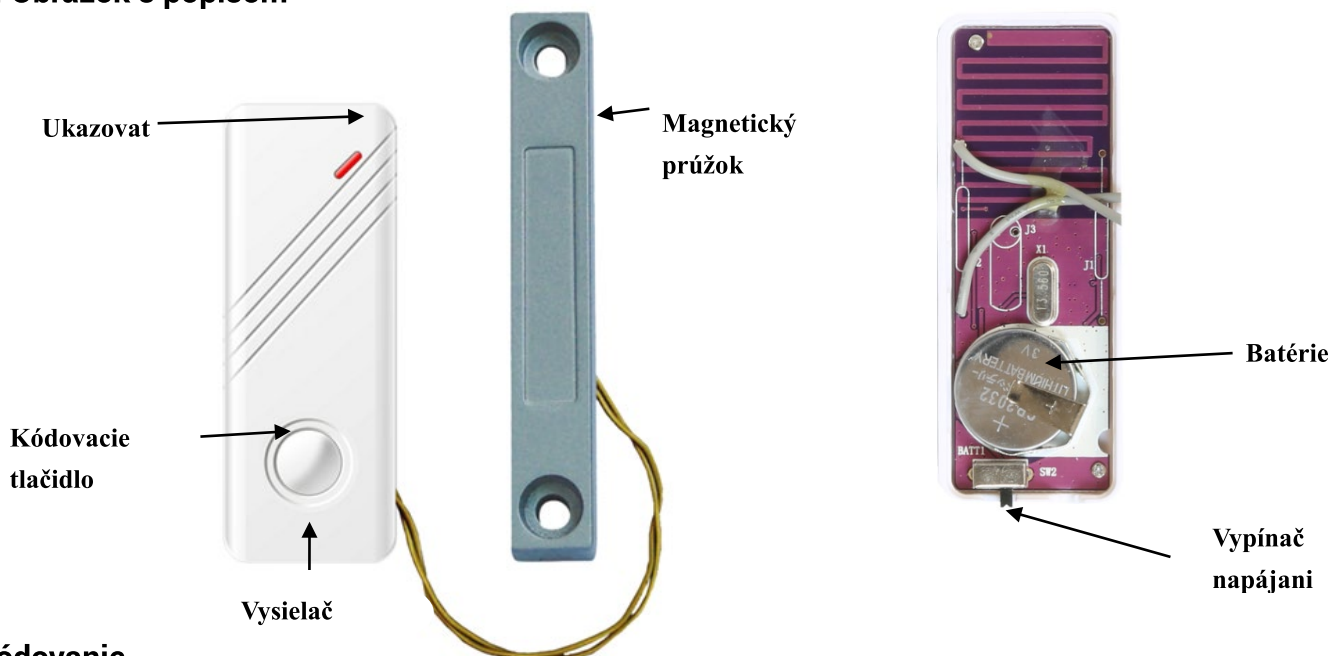

EVOLVEO

Salvarix

bezdrôtový detektor otvárania dverí alebo vrát

www.evolveo.com

1. Vlastnosti

- Veľmi tenký moderný tvar vhodný pre rôzne typy dverí a okien;
- Vypínač napájania môže predĺžiť životnosť batérie;
- Tlačidlo alarmu možno použiť na privolanie pomoci;
- Vstavaná anténa, štíhly a moderný vzhľad.

2. Obrázok s popisom

Kódovanie

- Panel poplachov nastavte do stavu kódovania (postupujte podľa príručky panelu), potom aktivujte dverný senzor (oddialením magnetického prúžku od vysielača), alebo stlačte kódovacie tlačidlo. Dverný senzor vyšle bezdrôtový signál do panelu kvôli kódovaniu.
- Po úspešnom kódovaní pripevnite senzor na dvere alebo na okno.

4. Inštalácia

Dverný senzor sa skladá z jedného magnetického prúžku a jedného vysielača, ktorý sa pripevňuje na rám dverí (okna) buď obojstrannou lepiacou páskou, alebo skrutkami.

Poznámka:

- Vysielač by mal byť rovnobežný s magnetickým prúžkom a oba diely by mali byť čo najbližšie k sebe, vzdialenosť by nemala prekročiť 10 mm.
- Na pripevnenie odporúčame použiť skrutky alebo kvalitné lepidlo.
- Medzera medzi magnetickým prúžkom a vysielačom by nemala prekročiť 10 mm a magnetický prúžok pripevnite k pravej strane vysielača. Až keď sa medzi nimi vytvorí medzera, dverný senzor vyšle poplašný signál.
- Otvorte dvere alebo okno. Ak indikátor na vysielači bude blikať zeleno, znamená to, že senzor funguje normálne.

5. Indikácia vybitej batérie

Keď sa na vysielači rozsvieti červený indikátor, upozorňuje tak na vybitú batériu. Batériu vymeňte včas, aby poplašné zariadenie nezlyhalo.

6. Technické parametre

- Pracovné napätie: DC3V 1x batéria CR2032
- Pokojový prúd: < 10 uA
- Prúd pri poplachu: < 30 mA
- Prevádzková teplota: +10 ~ +40 °C
- Vlhkosť vzduchu: ≤ 95 %
- Vysielacia frekvencia: 433±0,5 MHz
- Dosah vysielača: 80 m (bez prekážok)