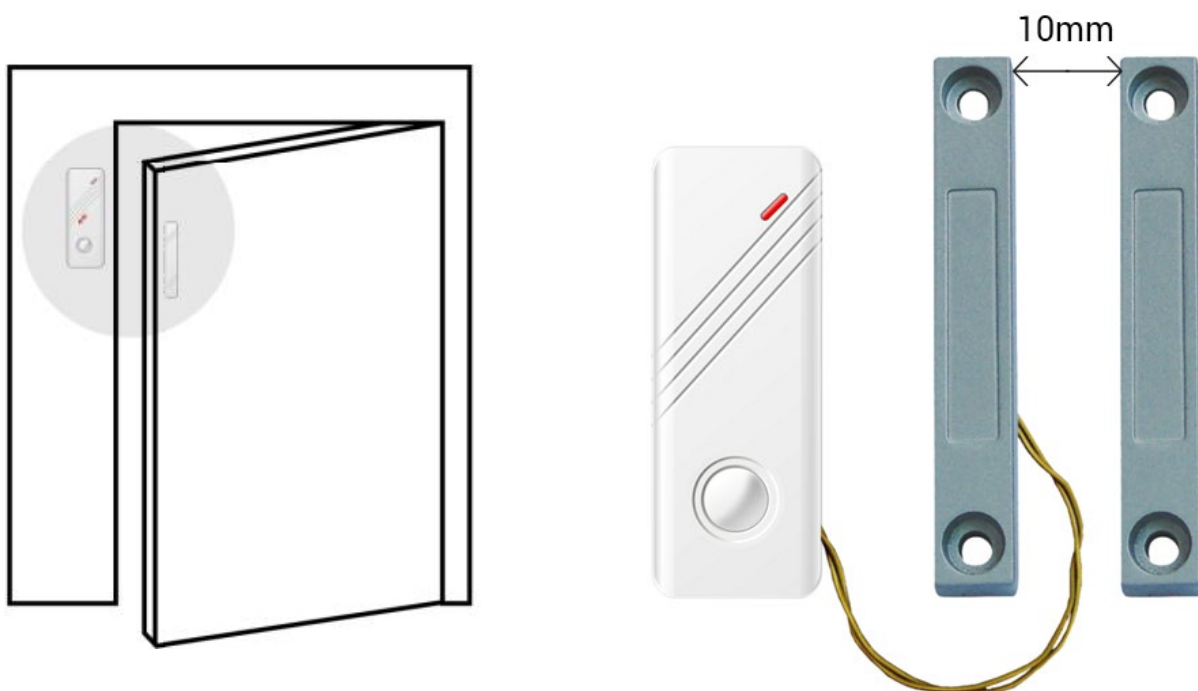

EVOLVEO

Salvarix

bezdrôtový detektor otvárania dverí alebo vrát

www.evolveo.com

1. Vlastnosti

- Veľmi tenký moderný tvar vhodný pre rôzne typy dverí a okien;
- Vypínač napájania môže predĺžiť životnosť batérie;
- Tlačidlo alarmu možno použiť na privolanie pomoci;
- Vstavaná anténa, štíhly a moderný vzhľad.

2. Obrázok s popisom

Kódovanie

- Panel poplachov nastavte do stavu kódovania (postupujte podľa príručky panelu), potom aktivujte dverný senzor (oddialením magnetického prúžku od vysielača), alebo stlačte kódovacie tlačidlo. Dverný senzor vyšle bezdrôtový signál do panelu kvôli kódovaniu.
- Po úspešnom kódovaní pripevnite senzor na dvere alebo na okno.

4. Inštalácia

Dverný senzor sa skladá z jedného magnetického prúžku a jedného vysielača, ktorý sa pripevňuje na rám dverí (okna) buď obojstrannou lepiacou páskou, alebo skrutkami.

Poznámka:

- Vysielač by mal byť rovnobežný s magnetickým prúžkom a oba diely by mali byť čo najbližšie k sebe, vzdialenosť by nemala prekročiť 10 mm.
- Na pripevnenie odporúčame použiť skrutky alebo kvalitné lepidlo.
- Medzera medzi magnetickým prúžkom a vysielačom by nemala prekročiť 10 mm a magnetický prúžok pripevnite k pravej strane vysielača. Až keď sa medzi nimi vytvorí medzera, dverný senzor vyšle poplašný signál.
- Otvorte dvere alebo okno. Ak indikátor na vysielači bude blikať zeleno, znamená to, že senzor funguje normálne.