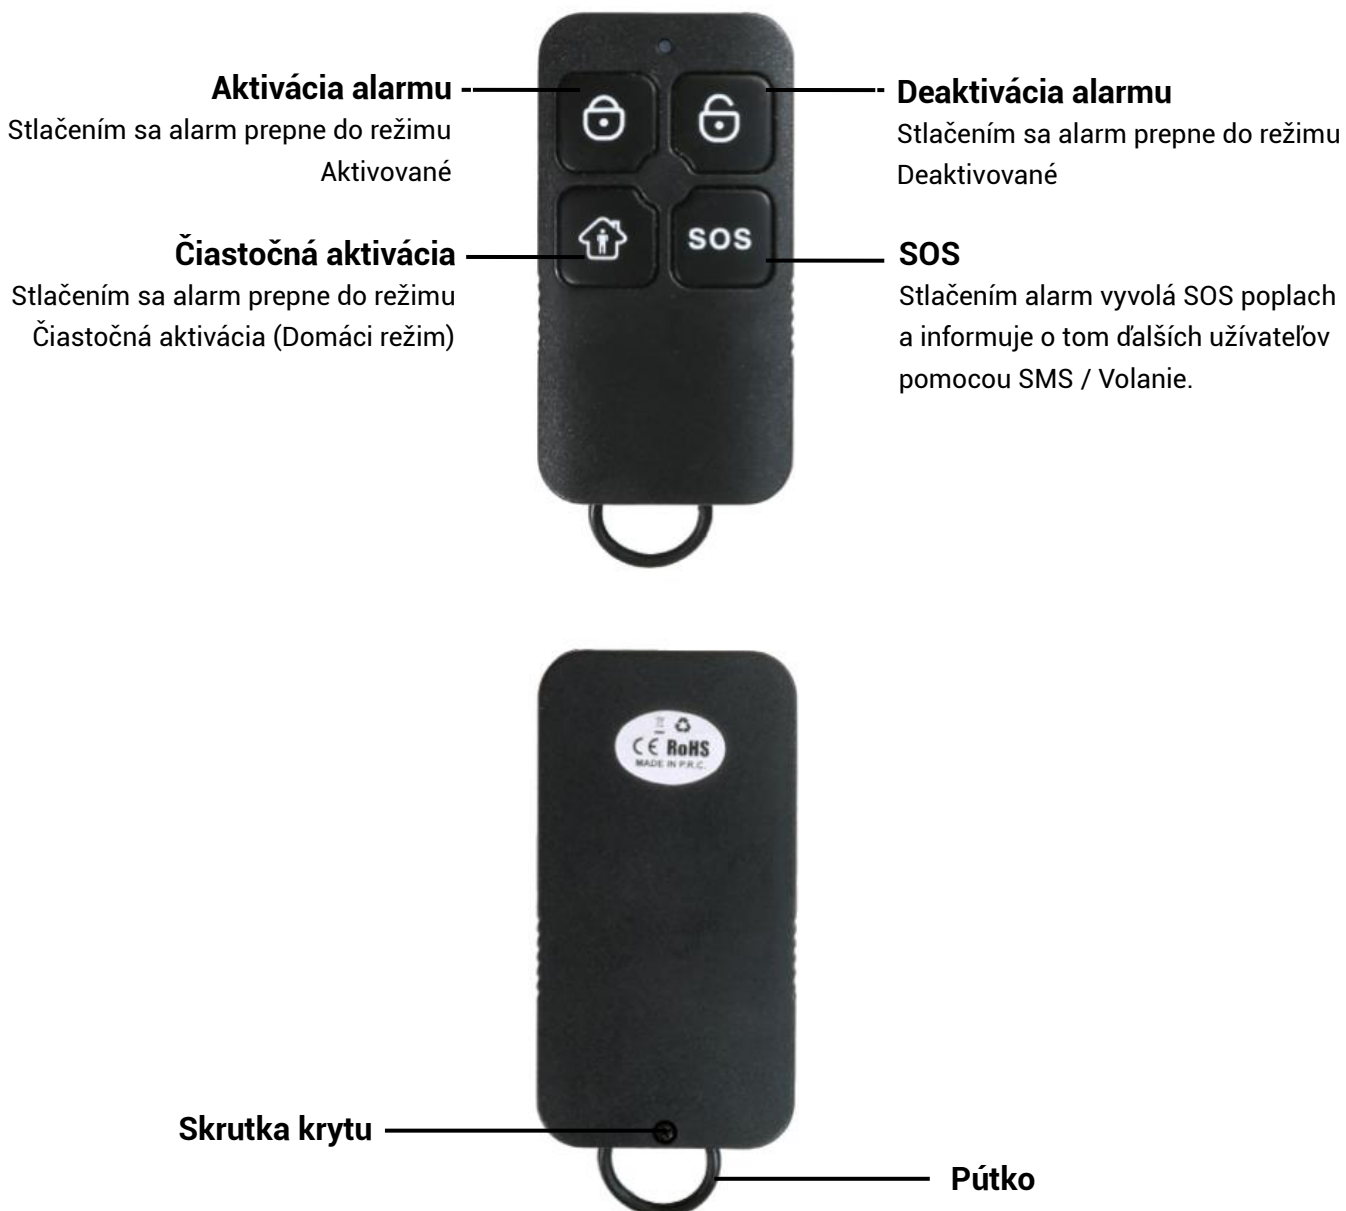

EVOLVEO

Salvarix

dialkové ovládanie, kľúčenka

www.evolveo.com

Bezdrôtový diaľkový ovládač slúži na rýchle ovládanie alarmu z diaľky. Pomocou 4 tlačidiel môžete alarm aktivovať/deaktivovať/čiastočne zakódovať alebo spustiť SOS poplach. Praktické pútko umožňuje komfortné používanie.

Špecifikácia:

Napájanie: 1 × 3V (CR2032) batérie je súčasťou balenia

Spotreba pri aktivácii: 7,5 mA

Pokožová spotreba: 0 mA

Dosah: až 80 m vo voľnom priestore

Frekvencia: 433 Mhz

Max. vlhkosť: 90% bez kondenzácie

Výmena batérie

Odskrutkujte skrutku na zadnej strane a opatrne oddel'te predný a zadný kryt kľúčenky. Vyberte vybité batérie a vložte nové. Zachovajte správnu polaritu, aby nedošlo k poškodeniu kľúčenky.