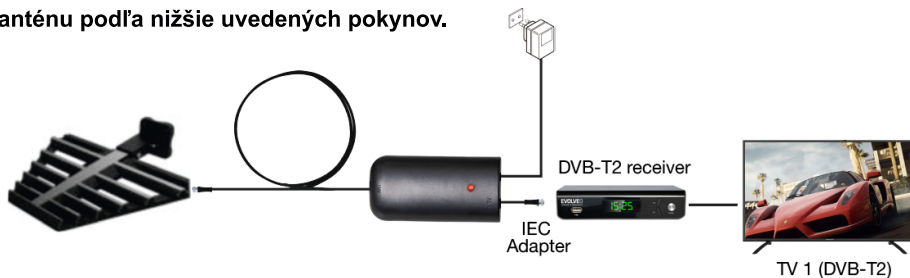

Inštalácia: Pripojte anténu podľa nižšie uvedených pokynov.