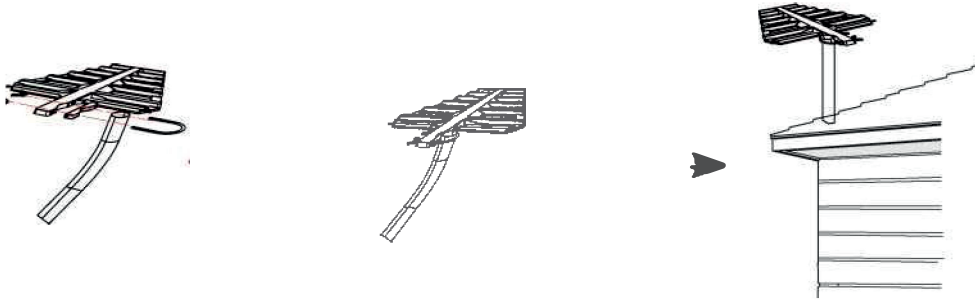

### Úvod:

Je to nová špeciálne navrhnutá vnútorná a vonkajšia anténa pre analógové a pozemné HDTV vysielanie. Je to najlepšie riešenie pre domáci príjem a pre digitálnu prenosnú televíziu. Súčasťou balenia je kompletne príslušenstvo na montáž na stenu alebo na stožiar. Vďaka vodotesnému puzdru s UV ochranou možno anténu používať v interiéri aj exteriéri.

### Obsahuje:

Pred spustením inštalácie skontrolujte obsah balíka

1. Hlavná jednotka antény
2. Napájací adaptér
3. 8 metrov + 2 metre televízneho koaxiálneho kábla vrátane zosilňovača

### Vlastnosti produktu:

- Vodotesný poťah s povrchom chrániacim pred UV žiarením.
- Ľahký, kompaktný dizajn a jednoduchá inštalácia.
- Na príjem analógových a digitálnych televíznych signálov.
- Zabudovaný vysoký zisk a nízky šum
- Napájanie pomocou set-top boxu DTV alebo samostatného napájacieho adaptéra.
- Špeciálna kompatibilita s HDTV s rozsahom digitálneho príjmu (DVB-T, ISDB-Ti DTMB, ATSC).

### Inštalácia antény:

S dodaným príslušenstvom možno anténu používať v interiéri aj exteriéri a možno ju namontovať aj na stožiar.

**Na montáž antény na stožiar použite príslušné príslušenstvo (držiak nie je súčasťou dodávky).**