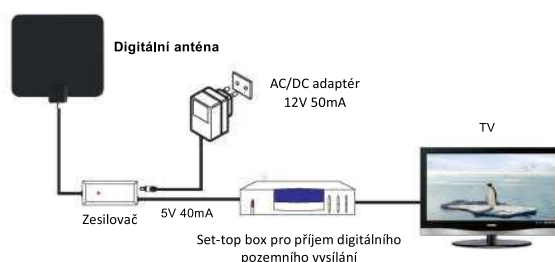

Díky přísavkovým stojánkům nebo nálepkám lze anténu snadno připevnit na stůl, stěnu nebo okenní sklo a pohodlně nastavit.

Speciálně kompatibilní s HDTV s příjmem různých digitálních pozemních signálů (DVB-T, DVB-T2, ISDB-T, DMB-T / H, ATSC) a rádiových signálů DAB / FM.

## Nastavení a připojení:

Připojte koaxiální kabel antény k set-top boxu nebo televizi s příjmem digitálního signálu.

Připojte napájecí adaptér k zesilovači antény a zapojte adaptér do zásuvky.

Po správném zapojení veškerého připojení zapněte televizor a vyberte televizní program. Nastavte polohu antény, dokud nedosáhnete nejlepšího příjmu signálu.

Napájení z DTV set-top boxu přes koaxiální kabel.

(aby spojení fungovalo, zapojte napájecí adaptér set-top boxu do zásuvky)

Napájení samostatným AC/DC adaptérem