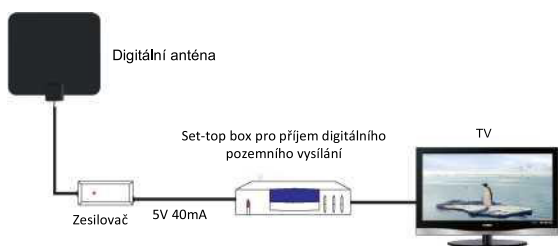

Díky přísavkovým stojánkům nebo nálepkám lze anténu snadno připevnit na stůl, stěnu nebo okenní sklo a pohodlně nastavit.

Speciálně kompatibilní s HDTV s příjmem různých digitálních pozemních signálů (DVB-T, DVB-T2, ISDB-T, DMB-T / H, ATSC) a rádiových signálů DAB / FM.

## Nastavení a připojení:

Připojte koaxiální kabel antény k set-top boxu nebo televizi s příjmem digitálního signálu.

Připojte napájecí adaptér k zesilovači antény a zapojte adaptér do zásuvky.

Po správném zapojení veškerého připojení zapněte televizor a vyberte televizní program. Nastavte polohu antény, dokud nedosáhnete nejlepšího příjmu signálu.

Napájení z DTV set-top boxu přes koaxiální kabel.

(aby spojení fungovalo, zapojte napájecí adaptér set-top boxu do zásuvky)

Napájení samostatným AC/DC adaptérem