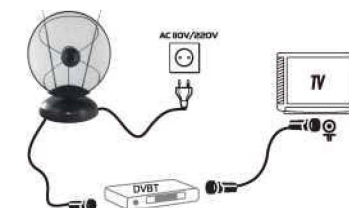

EVOLVE® Xany 4

Pokojeová anténa pro příjem digitálního i analogového televizního signálu

Úvod:

Jedná se o speciálně navrženou anténu pro příjem analogového i digitálního pozemního televizního vysílání. Může přijímat veškeré televizní signály ve vaší oblasti v pásmu VHF a UHF, stejně jako rádiový signál FM. Je to nejlepší řešení pro domácí příjem a pro digitální přenosné televize. Tato anténa je aktivní a je napájena střídavým proudem. Instalace je velmi snadná, stejně jako užívání.

Technické údaje:

- Frekvenční rozsah: VHF 87,5-230 MHz UHF 470-698 MHz
- Rozsah příjmu: FM/VHF/UHF
- Max. zisk: 50 dBi
- Výstupní úroveň: max. 95 dB μ V
- Výstupní impedance: 75 Ω
- Šumové číslo: 5 dB
- Napájecí zdroj: 12V / 200mA
- 5G filtr

Vlastnosti produktu:

- Proměnlivé ovládání zisku
- LED kontrolky napájení
- Provedení se SMD obvody
- Zabudovaný zesilovač s vysokým ziskem a nízkým šumem
- Nastavitelná smyčková anténa zajistí lepší příjem signálu UHF.
- Nastavitelné teleskopické antény zajišťují optimální příjem rádiových signálů VHF a FM.
- Speciálně kompatibilní s HDTV s příjmem různých digitálních pozemních signálů (DVB-T, ISDB-T, DMB-T / H, ATSC) a rádiových signálů DAB / FM.

Instalace:

Poznámka: Abyste dosáhli nejlepšího příjmu, zkontrolujte prosím následující podmínky