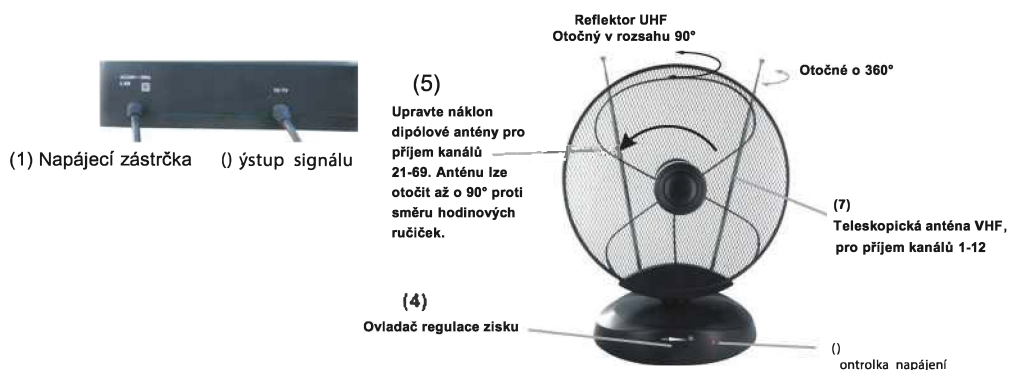

REGULACE ZISKU

Chcete-li nastavit zisk zesilovače, otáčejte ovladačem regulace zisku (4), dokud nedosáhnete nejlepšího příjmu signálu:

- Pro zvýšení zisku, otáčejte ovladačem po směru hodinových ručiček.
- Pro snížení zisku, otáčejte ovladačem proti směru hodinových ručiček.

Poznámka: Tato anténa může být použita přímo k televizi nebo k set-top boxu. Při instalaci antény, vezměte prosím na vědomí následující dva způsoby:

(Obr. 1) Přímé připojení k televizi

(Obr. 2) Přímé připojení k set-top boxu pro pozemní vysílání