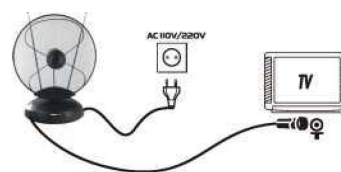

EVOLVE® Xany 4

Pokojeová anténa pro příjem digitálního i analogového televizního signálu

Úvod:

Jedná se o speciálně navrženou anténu pro příjem analogového i digitálního pozemního televizního vysílání. Může přijímat veškeré televizní signály ve vaší oblasti v pásmu VHF a UHF, stejně jako rádiový signál FM. Je to nejlepší řešení pro domácí příjem a pro digitální přenosné televize. Tato anténa je aktivní a je napájena střídavým proudem. Instalace je velmi snadná, stejně jako užívání.

Technické údaje:

- Frekvenční rozsah: VHF 87,5-230 MHz UHF 470-698 MHz
- Rozsah příjmu: FM/VHF/UHF
- Max. zisk: 50 dBi
- Výstupní úroveň: max. 95 dB μ V
- Výstupní impedance: 75 Ω
- Šumové číslo: 5 dB
- Napájecí zdroj: 12V / 200mA
- 5G filtr

Vlastnosti produktu:

- Proměnlivé ovládání zisku
- LED kontrolky napájení
- Provedení se SMD obvody
- Zabudovaný zesilovač s vysokým ziskem a nízkým šumem
- Nastavitelná smyčková anténa zajistí lepší příjem signálu UHF.
- Nastavitelné teleskopické antény zajišťují optimální příjem rádiových signálů VHF a FM.
- Speciálně kompatibilní s HDTV s příjmem různých digitálních pozemních signálů (DVB-T, ISDB-T, DMB-T / H, ATSC) a rádiových signálů DAB / FM.

Instalace:

Poznámka: Abyste dosáhli nejlepšího příjmu, zkontrolujte prosím následující podmínky