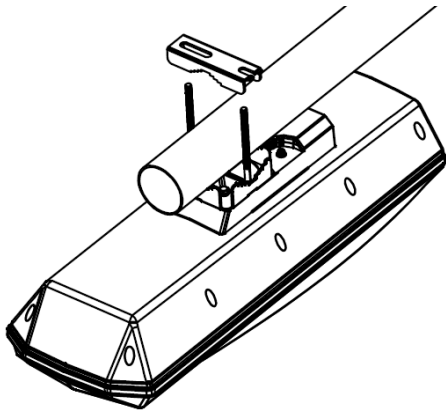

Upozornenie

Počas búrky zariadenie prestaňte používať a vypnite ho.

Ak zariadenie nepoužívate, vypnite ho.

Ak nie je dobrý príjem signálu, anténu umiestnite na iné miesto.

Inšalačný manuál

1. Inštalácia pomocou strmeňovej skrutky

Strmeňovú skrutku vložte do otvoru v držiaku antény a potom na skrutku nasadte svorku.

2. Inštalácia na stožiar

Strmeňovú skrutku prevlečte cez stožiar, nasadte držiak antény a utiahnite skrutky.

3. Pripojenie káblov

Signálový kábel pripojte k výstupnému konektoru signálu antény a potom nasadte vodotesný kryt zakrývajúci pripojenie, zabránite tak prieniku vody.

4. Smer pre príjem signálu

Upravujte natočenie antény, dokým prijímaný signál nezaistí kvalitný obraz.