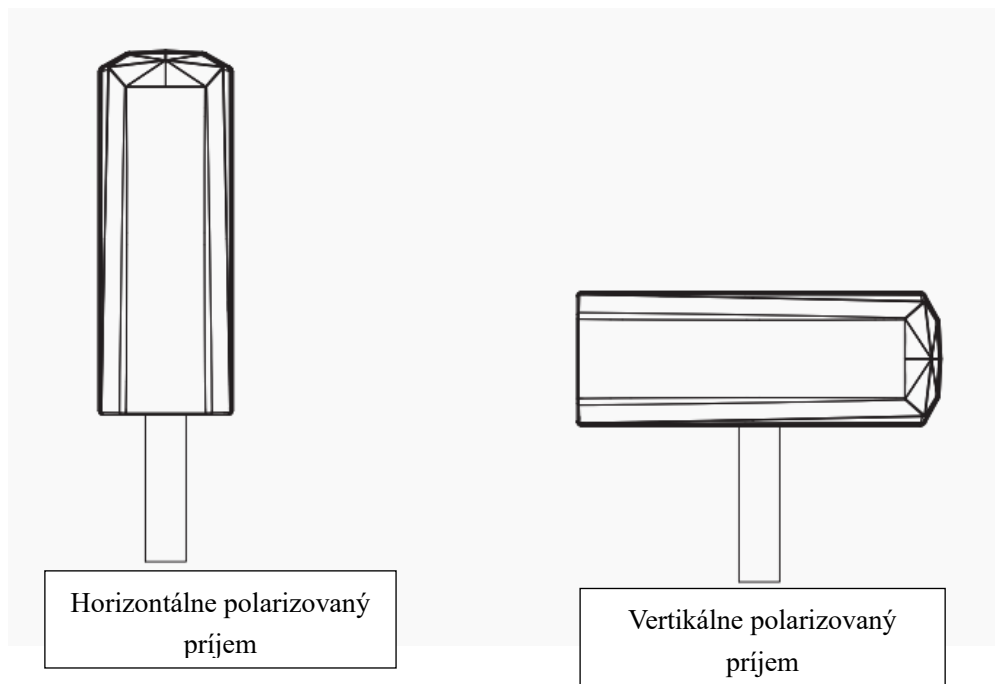

Strmeňovú skrutku vložte do otvoru v držiaku antény a potom na skrutku nasadte svorku.

2. Inštalácia na stožiar

Strmeňovú skrutku prevlečte cez stožiar, nasadte držiak antény a utiahnite skrutky.

3. Pripojenie káblov

Signálový kábel pripojte k výstupnému konektoru signálu antény a potom nasadte vodotesný kryt zakrývajúci pripojenie, zabránite tak prieniku vody.

4. Smer pre príjem signálu

Upravujte natočenie antény, dokým prijímaný signál nezaistí kvalitný obraz.