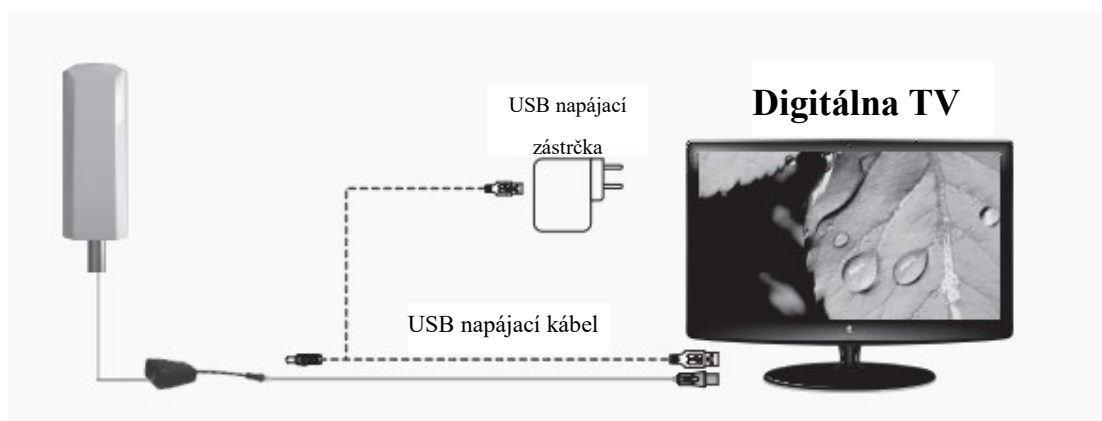

Upravujte natočenie antény, dokým prijímaný signál nezaistí kvalitný obraz.

5. Pripojenie a použitie

Signálový kábel vedúci od antény pripojte k vstupnému konektoru zdroja napájania, výstupný konektor zdroja napájania pripojte k televízoru, napájací adaptér pripojte k zdroju napájania a zapojte do zásuvky.