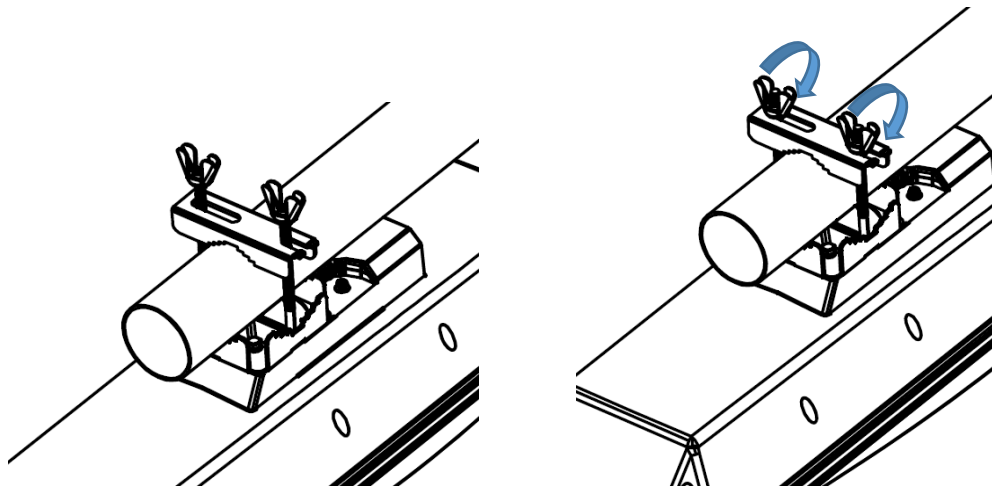

Strmeňovú skrutku vložte do otvoru v držiaku antény a potom na skrutku nasadte svorku.

2. Inštalácia na stožiar

Strmeňovú skrutku prevlečte cez stožiar, nasadte držiak antény a utiahnite skrutky.

3. Pripojenie káblov

Signálový kábel pripojte k výstupnému konektoru signálu antény a potom nasadte vodotesný kryt zakrývajúci pripojenie, zabránite tak prieniku vody.

4. Smer pre príjem signálu

Upravujte natočenie antény, dokým prijímaný signál nezaistí kvalitný obraz.