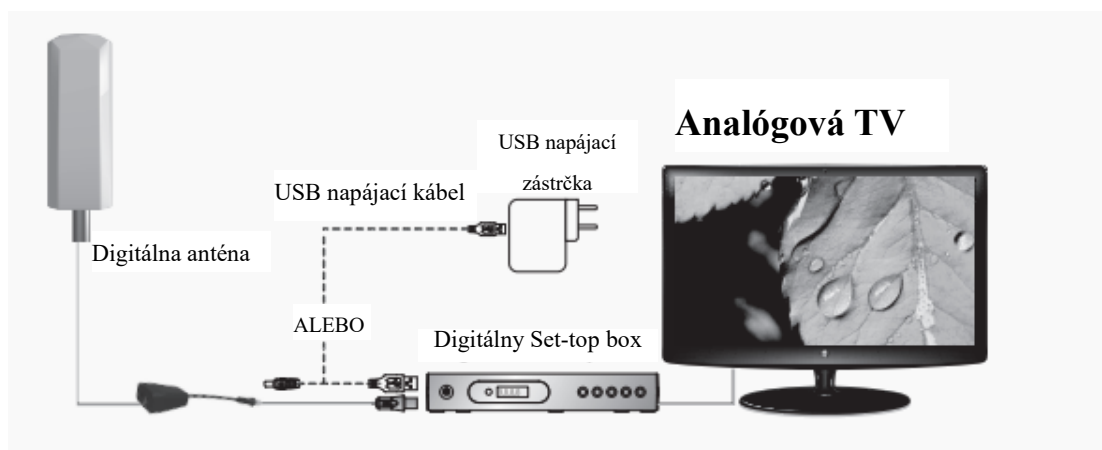

Strmeňovú skrutku vložte do otvoru v držiaku antény a potom na skrutku nasadte svorku.

2. Inštalácia na stožiar

Strmeňovú skrutku prevlečte cez stožiar, nasadte držiak antény a utiahnite skrutky.

3. Pripojenie káblov

Signálový kábel pripojte k výstupnému konektoru signálu antény a potom nasadte vodotesný kryt zakrývajúci pripojenie, zabránite tak prieniku vody.

4. Smer pre príjem signálu

Upravujte natočenie antény, dokým prijímaný signál nezaistí kvalitný obraz.

5. Pripojenie a použitie

Signálový kábel vedúci od antény pripojte k vstupnému konektoru zdroja napájania, výstupný konektor zdroja napájania pripojte k televízoru, napájací adaptér pripojte k zdroju napájania a zapojte do zásuvky.