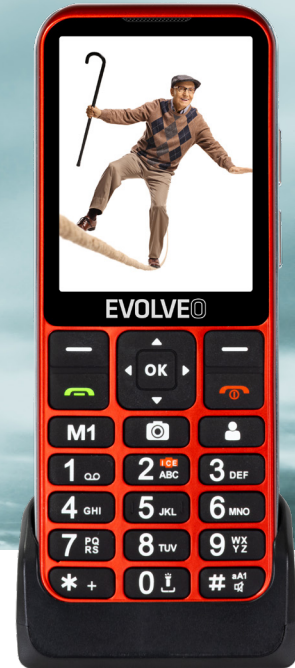

www.evolveo.com

2,8" színes kijelző  
4G hálózat  
SOS gomb GPS helymeghatározással  
Dual Nano SIM  
Kamera vakuval

Színváltozatok:

## EVOLVEO EasyPhone LT

### 4G telefon pontos SOS helymeghatározással, 2,8"-os kijelzővel és USB-C tápegységgel

Az Easyphone LT az EVOLVEO első 4G telefonja idősek számára. A telefon két Nano SIM-kártyával van felszerelve két különböző számhoz, támogatja a WiFi-kapcsolatot és a GPS-helymeghatározást. Legfeljebb kétezer névjegy és tíz fényképes névjegy tárolása.

### Könnyen használható, világos és egyszerű menü

Az EVOLVEO EasyPhone LT világos és egyszerű menüvel és nagy, praktikus gombokkal rendelkezik. Ezek egymástól elkülönítve vannak, megkönnyítve az SMS-üzenetek írását és a telefonszámok beírását. Nyolc gyorstárcsázót lehet beállítani a kedvenc számok hívásához vagy a fényképes kapcsolat funkció használatához.