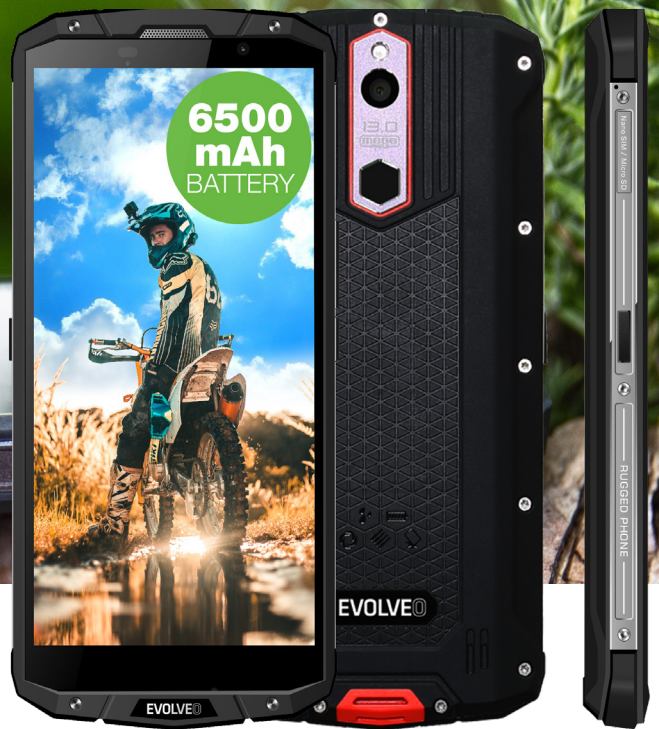

www.evolveo.com

Výkonný osmijádrový procesor
Waterproof/Shockproof
5,7" HD+ displej
6 500 mAh baterie

EVOLVEO StrongPhone G7

Výkonný osmijádrový odolný smartphone s extrémně velkou baterií

EVOLVEO StrongPhone G7 byl navržen pro ty, kteří potřebují telefon, který zvládne i hrubší zacházení a nevádí mu voda, prach či bláto. Vyladěný Android 9.0 s velkou 6500 mAh baterií zajistí bezproblémový chod až na pět dnů a výkonný osmijádrový procesor zvládne všechny vaše požadavky plynule a stabilně.

Velký širokoúhlý 5,7" HD+ displej

StrongPhone G7 je vybaven širokoúhlým 5,7" displejem s poměrem stran 18:9 se zvýšenou odolností proti hlubokým škrábancům a prasklinám. Jeho velikost si užijete při sledování filmů nebo hraní oblíbených her.

Extrémní kapacita baterie

Baterie o extrémní kapacitě 6500 mAh zajistí až pět dní provozu a umožní vám tak používat telefon i na cestách bez každodenního nabíjení. Pokud ji ale nabít potřebujete, zvládnete to na 90% kapacity za méně než tři hodiny díky modernímu konektoru USB-C a podpoře rychlého nabíjení.