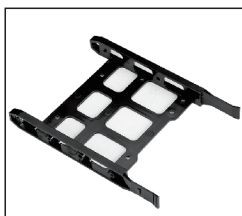

### Inštalácia HDD disku 3.5

Umiestnenie HDD, odstráňte pravý kryt

HDD konzolu vložte do násadca, vložte disk

Upevnite skrutkami

### Inštalácia disku do multifunkčnej konzoly:

Multifunkčná konzola

SDD vložte do

Otočte a spojte skrutkami

Multifunkčná konzola

HDD konzolu vložte do násadca

Otočte a spojte skrutkami