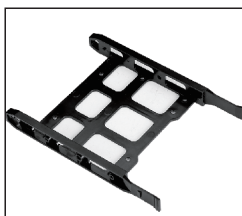

### Inštalácia disku do multifunkčnej konzoly:

Multifunkčná konzola

SDD vložte do

Otočte a spojte skrutkami

Multifunkčná konzola

HDD konzolu vložte do násadca

Otočte a spojte skrutkami