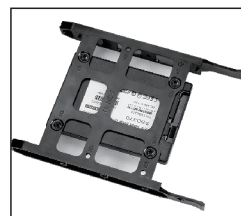

### Inštalácia HDD disku 3.5

Umiestnenie HDD, odstráňte pravý kryt

HDD konzolu vložte do násadca, vložte disk

Upevnite skrutkami

### Inštalácia disku do multifunkčnej konzoly:

Multifunkčná konzola

SDD vložte do

Otočte a spojte skrutkami

Multifunkčná konzola

HDD konzolu vložte do násadca

Otočte a spojte skrutkami