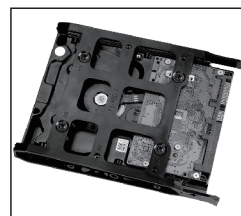

### Inštalácia disku do multifunkčnej konzoly:

Multifunkčná konzola

SDD vložte do

Otočte a spojte skrutkami

Multifunkčná konzola

HDD konzolu vložte do násadca

Otočte a spojte skrutkami