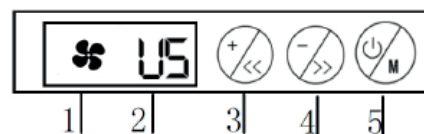

Ako používať...

1. 1 indikátor stavu ventilátora
2. 2 indikátor rýchlosti
3. 3 zvýšenie otáčok ventilátora
4. 4 zníženie otáčok ventilátora
5. 5 zapnutie/vypnutie a zmena režimu