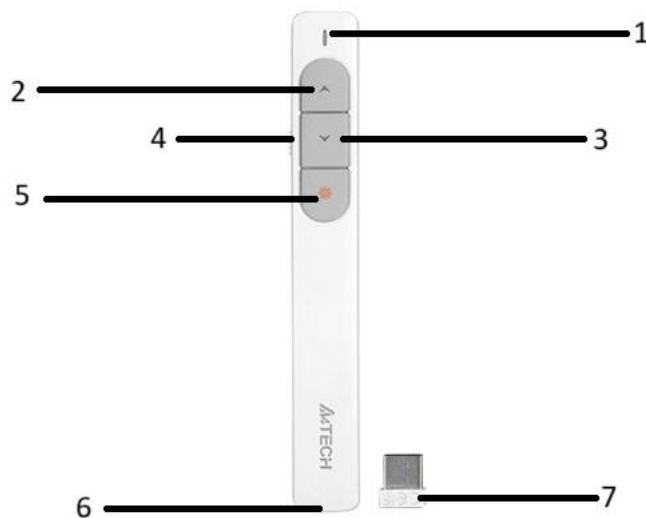

Připojení prezentéru k počítači

Prezentér je vybaven USB nano přijímačem, který zajišťuje snadnou instalaci Plug and Play bez nutnosti stahování a instalace ovladačů. Po zapojení můžete hned využívat.

Zapnutí a vypnutí prezentéru

Na boční straně prezentéru je ON/OFF přepínač. Přejetím tlačítka k nápisu ON prezentér zapnete naopak k OFF prezentér vypnete.

Nano USB přijímač

Aby nedošlo ke ztrátě nano přijímače je prezentér na zadní straně magnetickým úložištěm právě pro tento přijímač. Díky 2.4 GHz bezdrátovému spojení je dosah prezentéru až 100m a nedochází k prodlevám či výpadkům v průběhu prezentace.

Ovládací tlačítka

1. Indikátor nízké baterie
2. Jedno kliknutí – Zpět / Podržení Full screen / vypnutí FS
3. Jedno kliknutí – Dopředu / Podržení Black screen
4. Tlačítko zapnutí a vypnutí prezentéru
5. Tlačítko laseru
6. Úložiště NANO přijímače
7. Nano přijímač