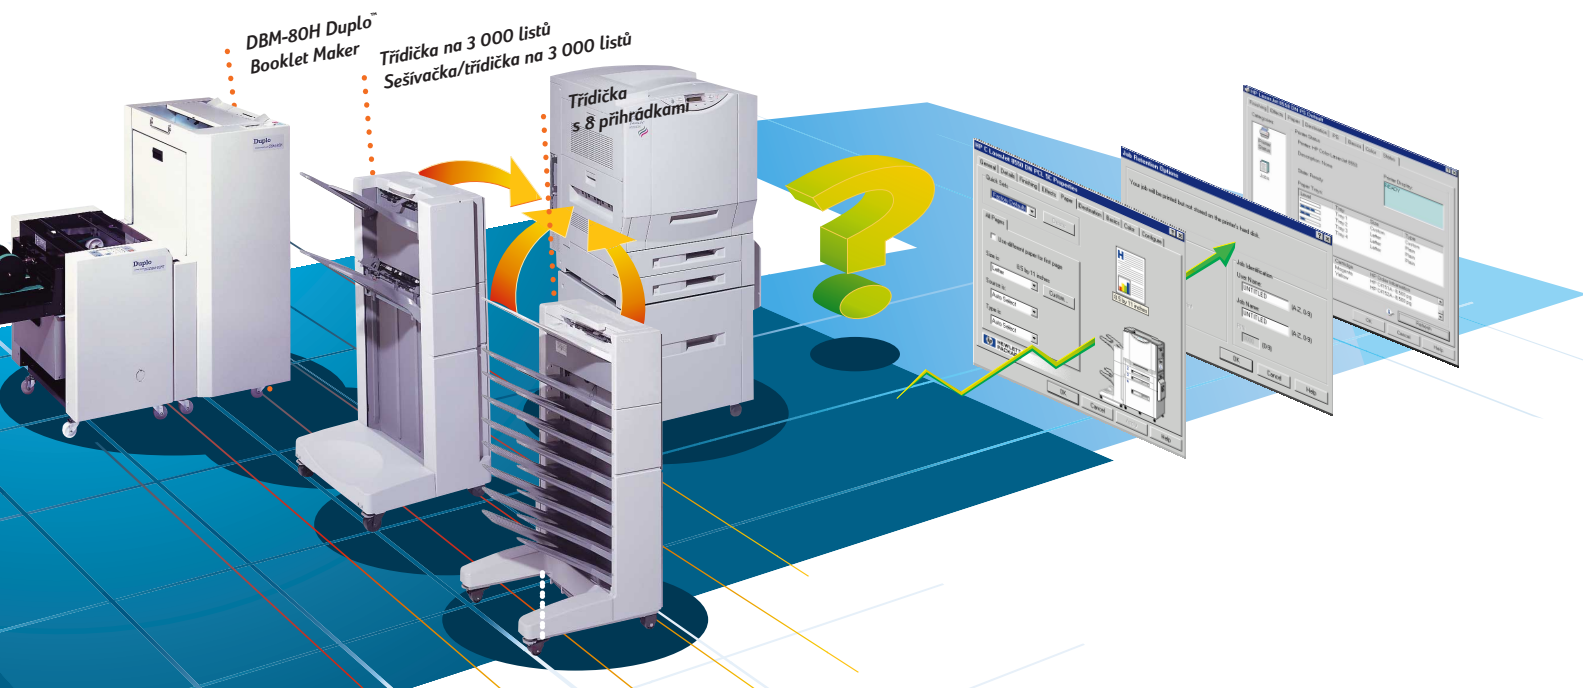

Snazší správa úlohy

„Podržení úlohy“ šetří čas, snižuje spotřebu papíru

Pevný disk 3,2 GB umožňuje použití funkce „podržení úlohy“ pro několik úloh současně. Úlohy jsou pak aktivovány prostřednictvím ovladače tiskárny nebo z ovládacího panelu tiskárny:

„**Vytiskni jednou a čekej**“ – tato funkce odešle opakovanou kopírovací úlohu na tiskárnu a umožní kontrolu první vytištěné kopie před vytištěním všech zbývajících kopií z ovládacího panelu tiskárny.

„**Soukromý tisk**“ – zabraňuje nedovolenému čtení důvěrných dokumentů – tisk je aktivován z ovládacího panelu tiskárny po zadání unikátního osobního čísla PIN.

„**Rychlé kopírování**“ – umožňuje zhotovení dalších kopií poslední úlohy bez opakovaného spuštění úlohy z PC.

„**Uložená úloha**“ – umožňuje na požádání vytisknout elektronicky uložené hlavičkové papíry, faxy nebo harmonogramy, kalendáře a další sdílené dokumenty – eliminuje tak plýtvání papírem.

Jednoduchá správa tiskárny

Software HP Web JetAdmin poskytuje snadnou instalaci pomocí prohlížeče Web, což umožňuje dálkový přístup v libovolné síti a v libovolném operačním systému. Dálková správa tiskáren a skenerů usnadňuje práci pomocí diagnostiky prováděné v reálném čase a protokol HP JetSend pak zajišťuje, že se libovolná dvě zařízení mohou spojit a vyměňovat si transparentně informace.

Nápověda na panelu tiskárny

Mimo intuitivní ovladače a rozhraní nabízí tiskárna dodatečnou nápovědu. Na displeji tiskárny se zobrazuje interaktivní nápověda, která krok za krokem nabízí uživateli rychlé řešení řady obvyklých chyb bez přítomnosti specialisty.

Náklady na pořízení a provoz

HP nabízí nejnižší celkové náklady na pořízení a provoz v oboru. Software Web JetAdmin šetří čas při správě tiskáren a zvyšuje produktivitu uživatelů. Automatická duplexní jednotka umožňuje automatický tisk na obě strany papíru a snižuje spotřebu papíru.

Flexibilní podávání papíru výrazně snižuje nutnost zásahu uživatele a HP konzistentně nabízí nízkou cenu na stránku v kombinaci s velkou kapacitou spotřebního materiálu a nízkou spotřebou energie. Bezproblémová řešení barevného tisku HP zvyšují produktivitu vaší pracovní skupiny díky pověstné spolehlivosti a nepřekonatelné zákaznické podpoře HP.

Připojitelnost

Tiskárna HP Color LaserJet 8550 podporuje software Novell Netware, Microsoft LAN Manager, Microsoft Windows NT Workstation 3x/4x, Windows 95, 9x, Windows 3.1x, HP-UX, Sun OS, Solaris, SCO UNIX, IBM AIX, Macintosh a IBM LAN Server.

Zákaznické služby HP

Jestliže nelze technické problémy vyřešit na dálku, nabízí HP řadu vysoce kvalitních služeb podpory upravených na míru vašim potřebám. Vy se pak můžete soustředit na vlastní činnost podniku.

Další informace získáte na adrese:
<http://www.hp.com/go/support>