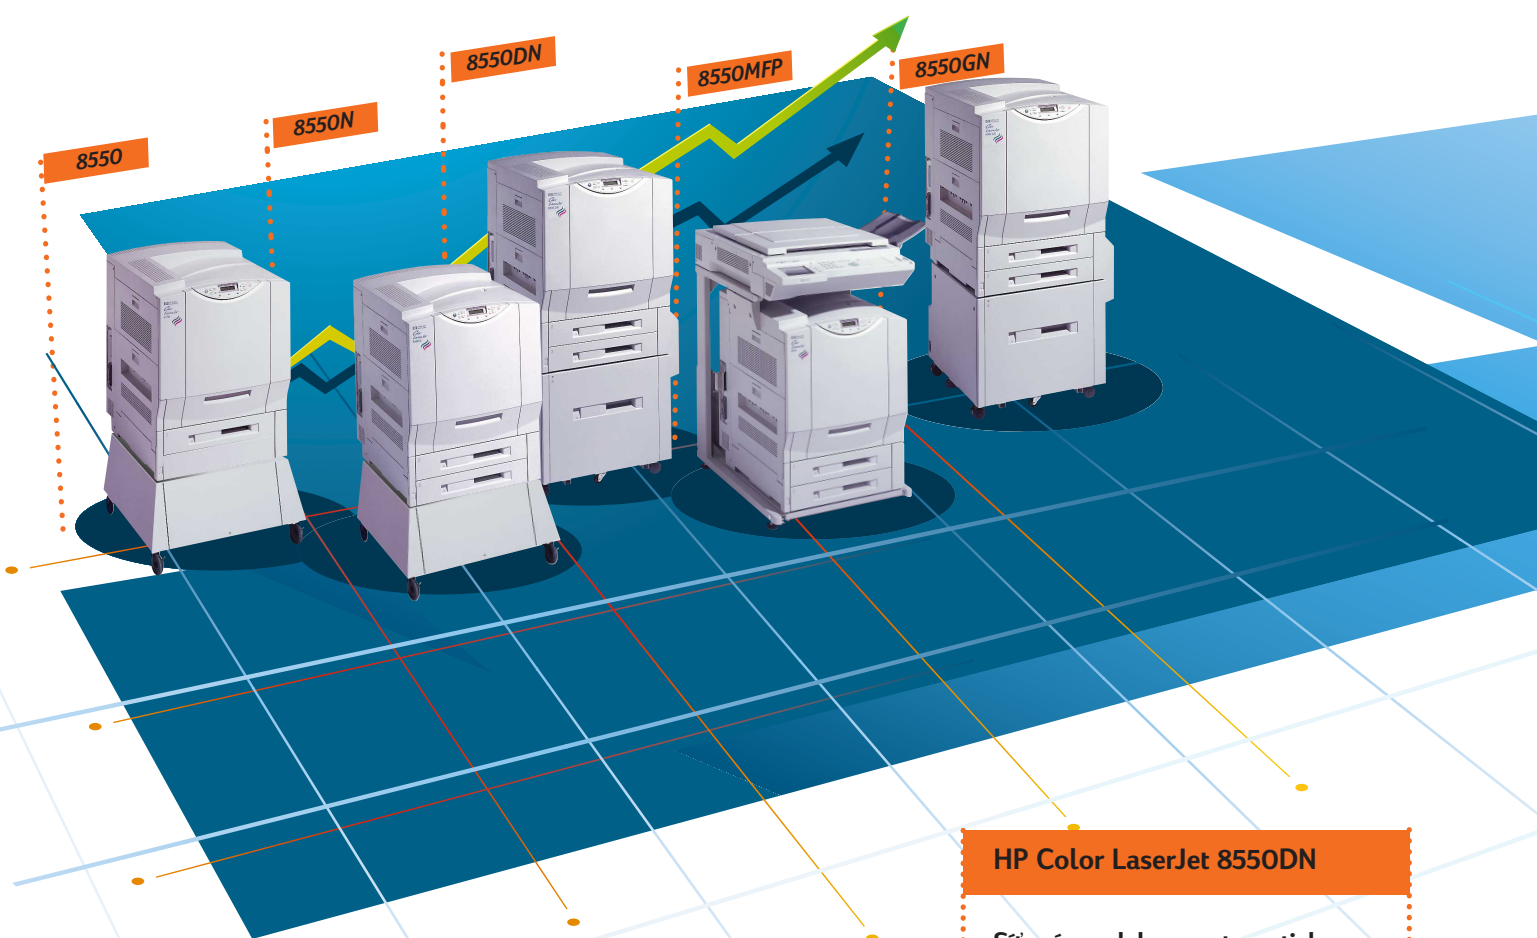

HP Color LaserJet 8550 Base

Nesíťový samostatně pracující model

Ideální pro malé pracovní skupiny nebo malé/střední společnosti s omezeným rozpočtem, které požadují rychlý barevný a č/b kancelářský tisk až do velikosti A3.

Standardní konfigurace

- Víceúčelový zásobník s kapacitou až 100 listů plus zásobník 1 x 500 listů
- Procesor 200 MHz
- Paměť 32 MB
- Podstavec tiskárny

Volitelné doplňky

- Automatická duplexní jednotka
- Pevný disk 3,2 GB umožňující podržení úlohy a MOPying
- Tiskové servery HP JetDirect
- Tiskový server 10/100Base-TX

HP Color LaserJet 8550N

Síťový model – s pevným diskem

Doplňky zvyšující pohodlí práce – ideální pro malá/střední síťová oddělení s mnoha uživateli požadujícími malosériový tisk různých barevných dokumentů ve velikosti A4 a A3.

Standardní konfigurace

- Pevný disk 3,2 GB umožňující podržení úlohy a MOPying
- Víceúčelový zásobník s kapacitou až 100 listů plus zásobník 2 x 500 listů
- Procesor 200 MHz
- Paměť 64 MB
- Podstavec tiskárny
- Tiskový server 10/100Base-TX

Volitelné doplňky

- Automatická duplexní jednotka

HP Color LaserJet 8550DN

Síťový model – s automatickou duplexní jednotkou a velkokapacitním vstupním zásobníkem

Plně vybavený model. Ideální pro uživatele v kancelářích s všeobecnými potřebami a náročné uživatele ve středních/velkých síťových odděleních. Neocenitelné pro tvorbu vysoce kvalitních dokumentů interními prostředky s velmi krátkou dodací lhůtou.

Standardní konfigurace

- Pevný disk 3,2 GB umožňující podržení úlohy a MOPying
- Automatická duplexní jednotka
- Víceúčelový zásobník s kapacitou až 100 listů plus zásobník 2 x 500 listů
- Velkokapacitní vstupní zásobník na 2 000 listů
- Procesor 200 MHz
- Paměť 64 MB
- Tiskový server 10/100Base-TX

Volitelné doplňky

- Třídička na 3 000 listů
- Sešíváčka/třídička na 3 000 listů
- Třídička s 8 přihrádkami
- DBM-80H Duplo™ Booklet Maker*