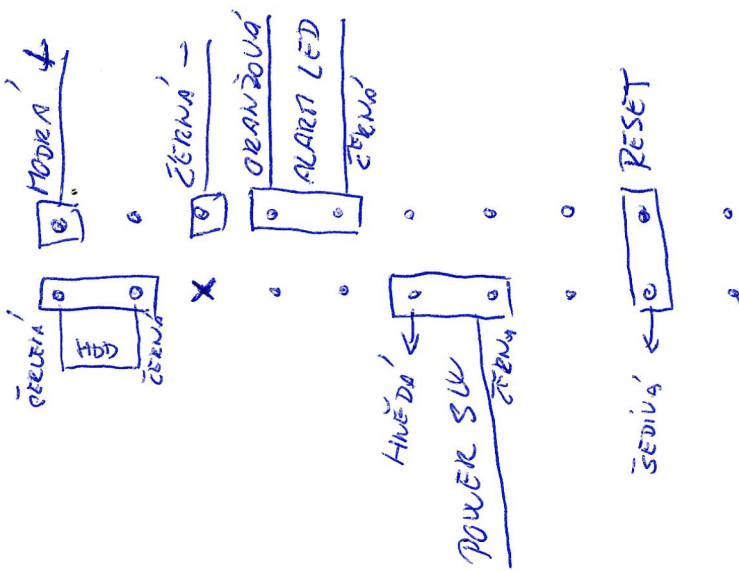

## PAVEL 1

## AUX - PAVEL 1

LAD SE ROZSVĚTÍ POUZE PŘES IPH1 (NEFUNKČNÍ TLAČÍTKO)  
 ALARM SE ROZSVĚTÍ PŘI UTAŽENÍ ZDROJE  
 HDD SE NĚ NEPODAŘILO ROZBĚHAT