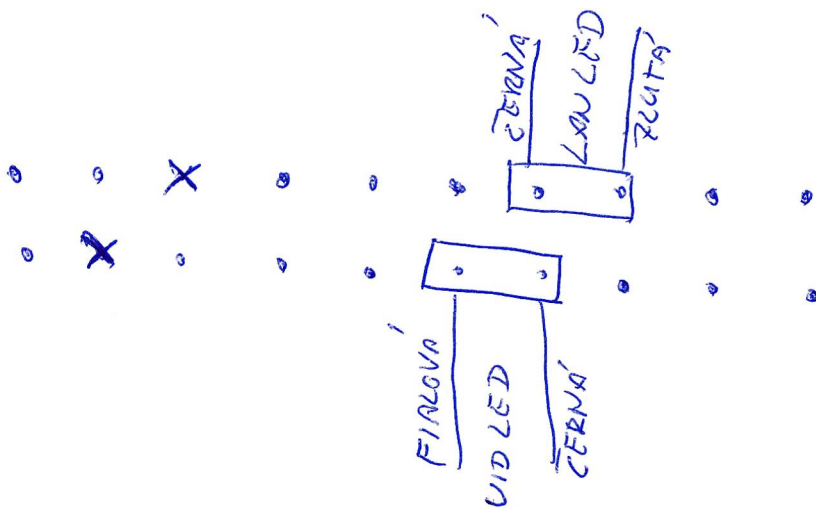

## PAVEL 1

## AUX - PAVEL 1

LAD SE ROZSVĚTÍ POUZE PŘES IPH1 (NEFUNKČNÍ TLAČÍTKO)  
 ALARM SE ROZSVĚTÍ PŘI UTAŽENÍ ZDROJE  
 HDD SE NĚ NEPODAŘILO ROZBĚHAT