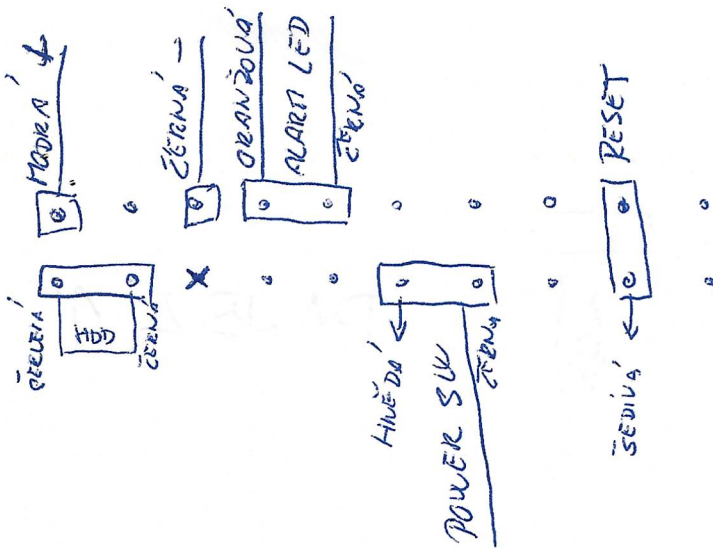

KRPA - U16

PANEL 1

AUX - PANEL 1

VID SE ROZSVĚTÍ POUZE PŘES IPMI (NEFUNKČNÍ TLAČÍTKO)

ALARM SE ROZSVĚTÍ PŘI UTAŽENÍ ZDROJE

HDD SE NĚMŮDOPADĚLO ROZBĚHÁ

AIC case