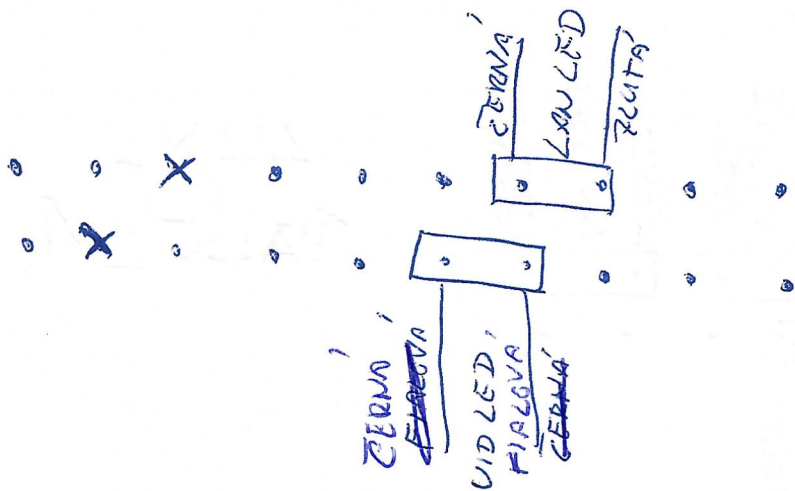

KRPA - U16

PANEL 1

AUX - PANEL 1

VID SE ROZSVĚTÍ POUZE PŘES IPMI (NEFUNKČNÍ TLAČÍTKO)

ALARM SE ROZSVĚTÍ PŘI UTAŽENÍ ZDROJE

HDD SE NĚMŮDOPADĚLO ROZBĚHÁ

AIC case